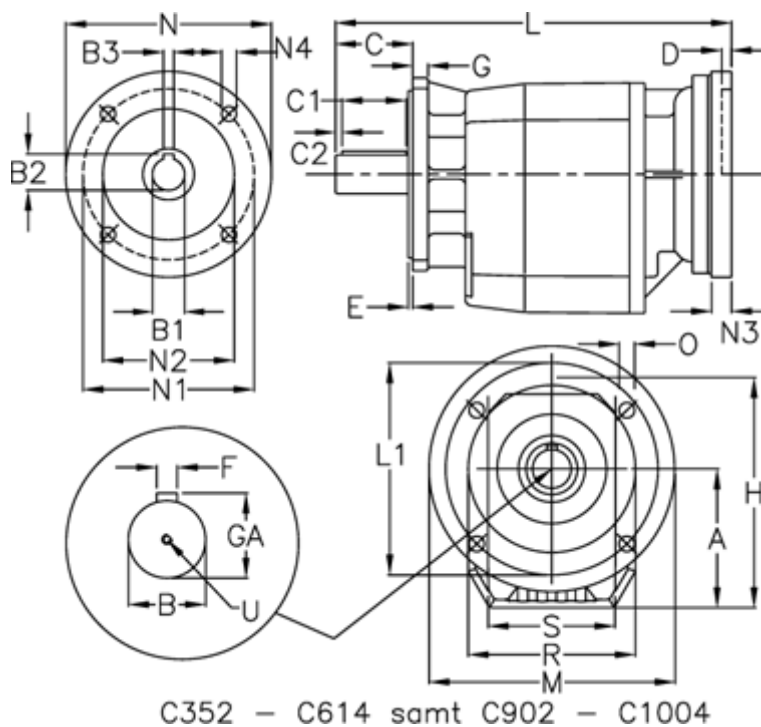

Varenummer: 4062030072540445
 Beskrivelse: Tandhjulsgeær C322UFB-7,2-P112B5-B51

Mål

A = 108	D = 4.5	L1 = 165	R = 130
B = 30	E = 3.5	M = 200	S = 130
B1 = 28	F = 8	N = 250	U = M10x22
B2 = 31.3	G = 12	N1 = 215	
B3 = 8	GA = 33	N2 = 180	
C = 60	H = 183	N3 = 0	
C1 = 50	K = 150	N4 = M12x16	
C2 = 5	L = 337	O = 11	